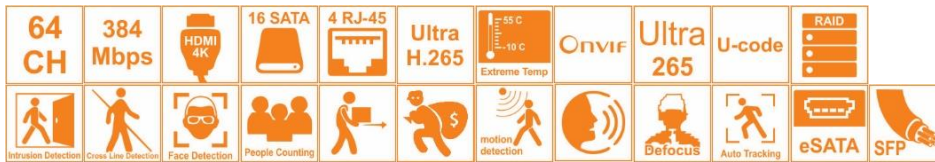

IP Video Input	64-ch	۶۴ کانال	ورودی دوربین
Bandwidth	Incoming Bandwidth: 384 Mbps Outgoing Bandwidth: 384 Mbps	پهنای باند ورودی: ۳۸۴ مگابیت بر ثانیه پهنای باند خروجی: ۳۸۴ مگابیت بر ثانیه	پهنای باند
Video Output	VGA: 1920x1080p, HDMI1: 4K (3840x2160), HDMI2: 4K (3840x2160)		خروجی تصویر
Recording Resolution	12MP/8MP/6MP/5MP/4MP/3MP/1080p/960p/720p/D1/2CIF/CIF		کیفیت ضبط
Hard Disk	16 SATA interfaces- up to 14TB for each HDD	۱۶ هارد ۱۴ ترابایتی	هارد دیسک
RAID	RAID 0/1/5/6/10/50/60		RAID
Network Interface	4 RJ-45 10M/100M/1000M adaptive Ethernet Interface 2 1000M SFP Ethernet Interface	۴ پورت شبکه گیگابیتی + ۲ پورت فیبر نوری	رابط شبکه
Serial Interface	1 x RS232, 1 x RS485	1 x RS232, 1 x RS485	رابط سریال
USB Interface	Rear panel: 4 x USB3.0	۴ عدد پنل پشتی	رابط USB
Decoding format	Ultra 265, H.265, H.264		فشرده سازی تصاویر
Alarm In/Out	Alarm In: 24-ch, Alarm Out: 8-ch	۲۴ ورودی - ۸ خروجی	ورودی و خروجی هشدار
Working Environment	-10°C ~ +55°C	(-۱۰) تا +۵۵ درجه سانتیگراد	محدوده دمایی کارکرد
hardware facilities	12V Power Output- 1 eSATA interface- 2 miniSAS ports- Decoding Card (optional)- Redundant power supply optional-ONVIF	خروجی برق ۱۲ ولت - ۱ رابط eSATA - ۲ رابط miniSAS - کارت افزایش HDMI (سفارشی) - منبع تغذیه رزرو (سفارشی) - ONVIF	امکانات سخت افزاری
Smart	Intrusion, cross line, motion detection, Body Human Detection, Face detection, Audio detection, People counting, Defocus, Scene Change, Auto tracking	تشخیص نفوذ یا ورود به منطقه مشخص شده، خط فرضی، قابلیت تشخیص حرکت، تشخیص حرکت بدن انسان، تشخیص چهره، تشخیص صدا، شمارش افراد، تشخیص بهم ریختگی فوکوس، تشخیص تغییر زاویه دید دوربین، دنبال کننده اتوماتیک	امکانات نرم افزاری